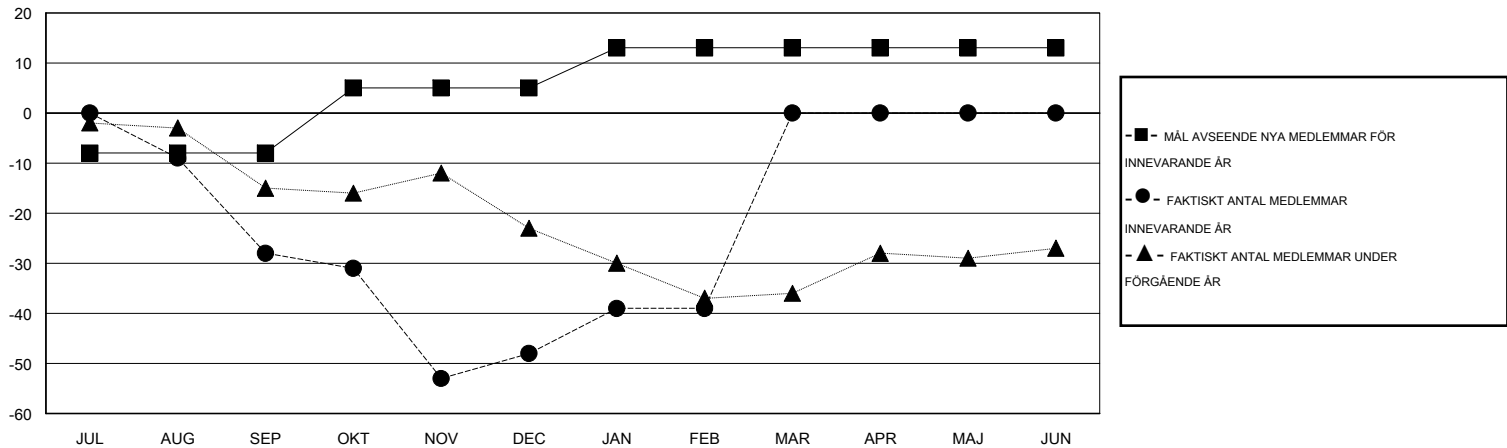

MONTHLY MEMBERSHIP PROGRESS REPORT

District 104 E

Results as of: 2/28/2015

GMT: Kenneth Persson

OMRÅDE NORWAY

GMT KO 4

| Klubbar | | | | | Medlemmar | | | | |
|------------------------|--------------------------|-------------|-----------------|--------------------------|------------------------|----------------------------|------------------------------------|-------------------|--------------------------|
| RESULTAT FÖR 2014-2015 | | | | | RESULTAT FÖR 2014-2015 | | | | |
| KVARTAL | MÅL AVSEENDE NYA KLUBBAR | NYA KLUBBAR | AVFÖRDA KLUBBAR | NETTOTILLVÄX T/MINSKNING | KVARTAL | MÅL AVSEENDE NYA MEDLEMMAR | CHARTER OCH TILLAGDA NYA MEDLEMMAR | AVFÖRDA MEDLEMMAR | NETTOTILLVÄX T/MINSKNING |
| JUL/AUG/SEP | 0 | 0 | 0 | 0 | JUL/AUG/SEP | -8 | 12 | 40 | -28 |
| OKT/NOV/DEC | 0 | 0 | 1 | -1 | OKT/NOV/DEC | 13 | 19 | 39 | -20 |
| JAN/FEB/MAR | 0 | 0 | 0 | 0 | JAN/FEB/MAR | 8 | 17 | 8 | 9 |
| APR/MAJ/JUN | 0 | 0 | 0 | 0 | APR/MAJ/JUN | 0 | 0 | 0 | 0 |

MÅL OCH FAKTISKT ANTAL NYA KLUBBAR

MÅL OCH FAKTISKT ANTAL MEDLEMMAR

| | | |
|--------------------------|--|------------------------------|
| NEDLAGDA KLUBBAR: 1 | 20 CLUBS OF 51 TOG UPP EN ELLER FLER NYA MEDLEMMAR | KÖNSFÖRDELNING |
| | | MAN 1,091 (86.18%) |
| | | KVINNA 175 (13.82%) |
| AVFÖRDA MEDLEMMAR | KLICKA HÄR FÖR INFORMATION OM STATUS | FAMILJEMEDLEMMAR 12 |
| AVLIDNA 7 | | HUVUDMAN I HUSHÄLLET 6 |
| NEDLAGD KLUBB 13 | | INGEN HUVUDMAN I HUSHÄLLET 6 |
| ÖVRIGA 67 | | |
| TOTAL 87 | | |